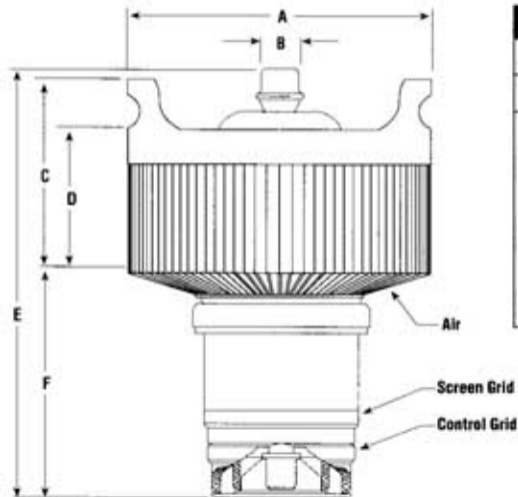

Svetlana 4CX10,000D/8171 Outline Drawing

Dimensional Data

Dim.	Millimeters		Inches	
	Min.	Max.	Min.	Max.
A	176	179	6.93	7.05
B	21.7	22.7	0.855	0.895
C	86.7	96.2	3.41	3.79
D	61.3	70.8	2.41	2.79
E	223.8	230.2	8.81	9.06
F	106.3	116	4.19	4.57